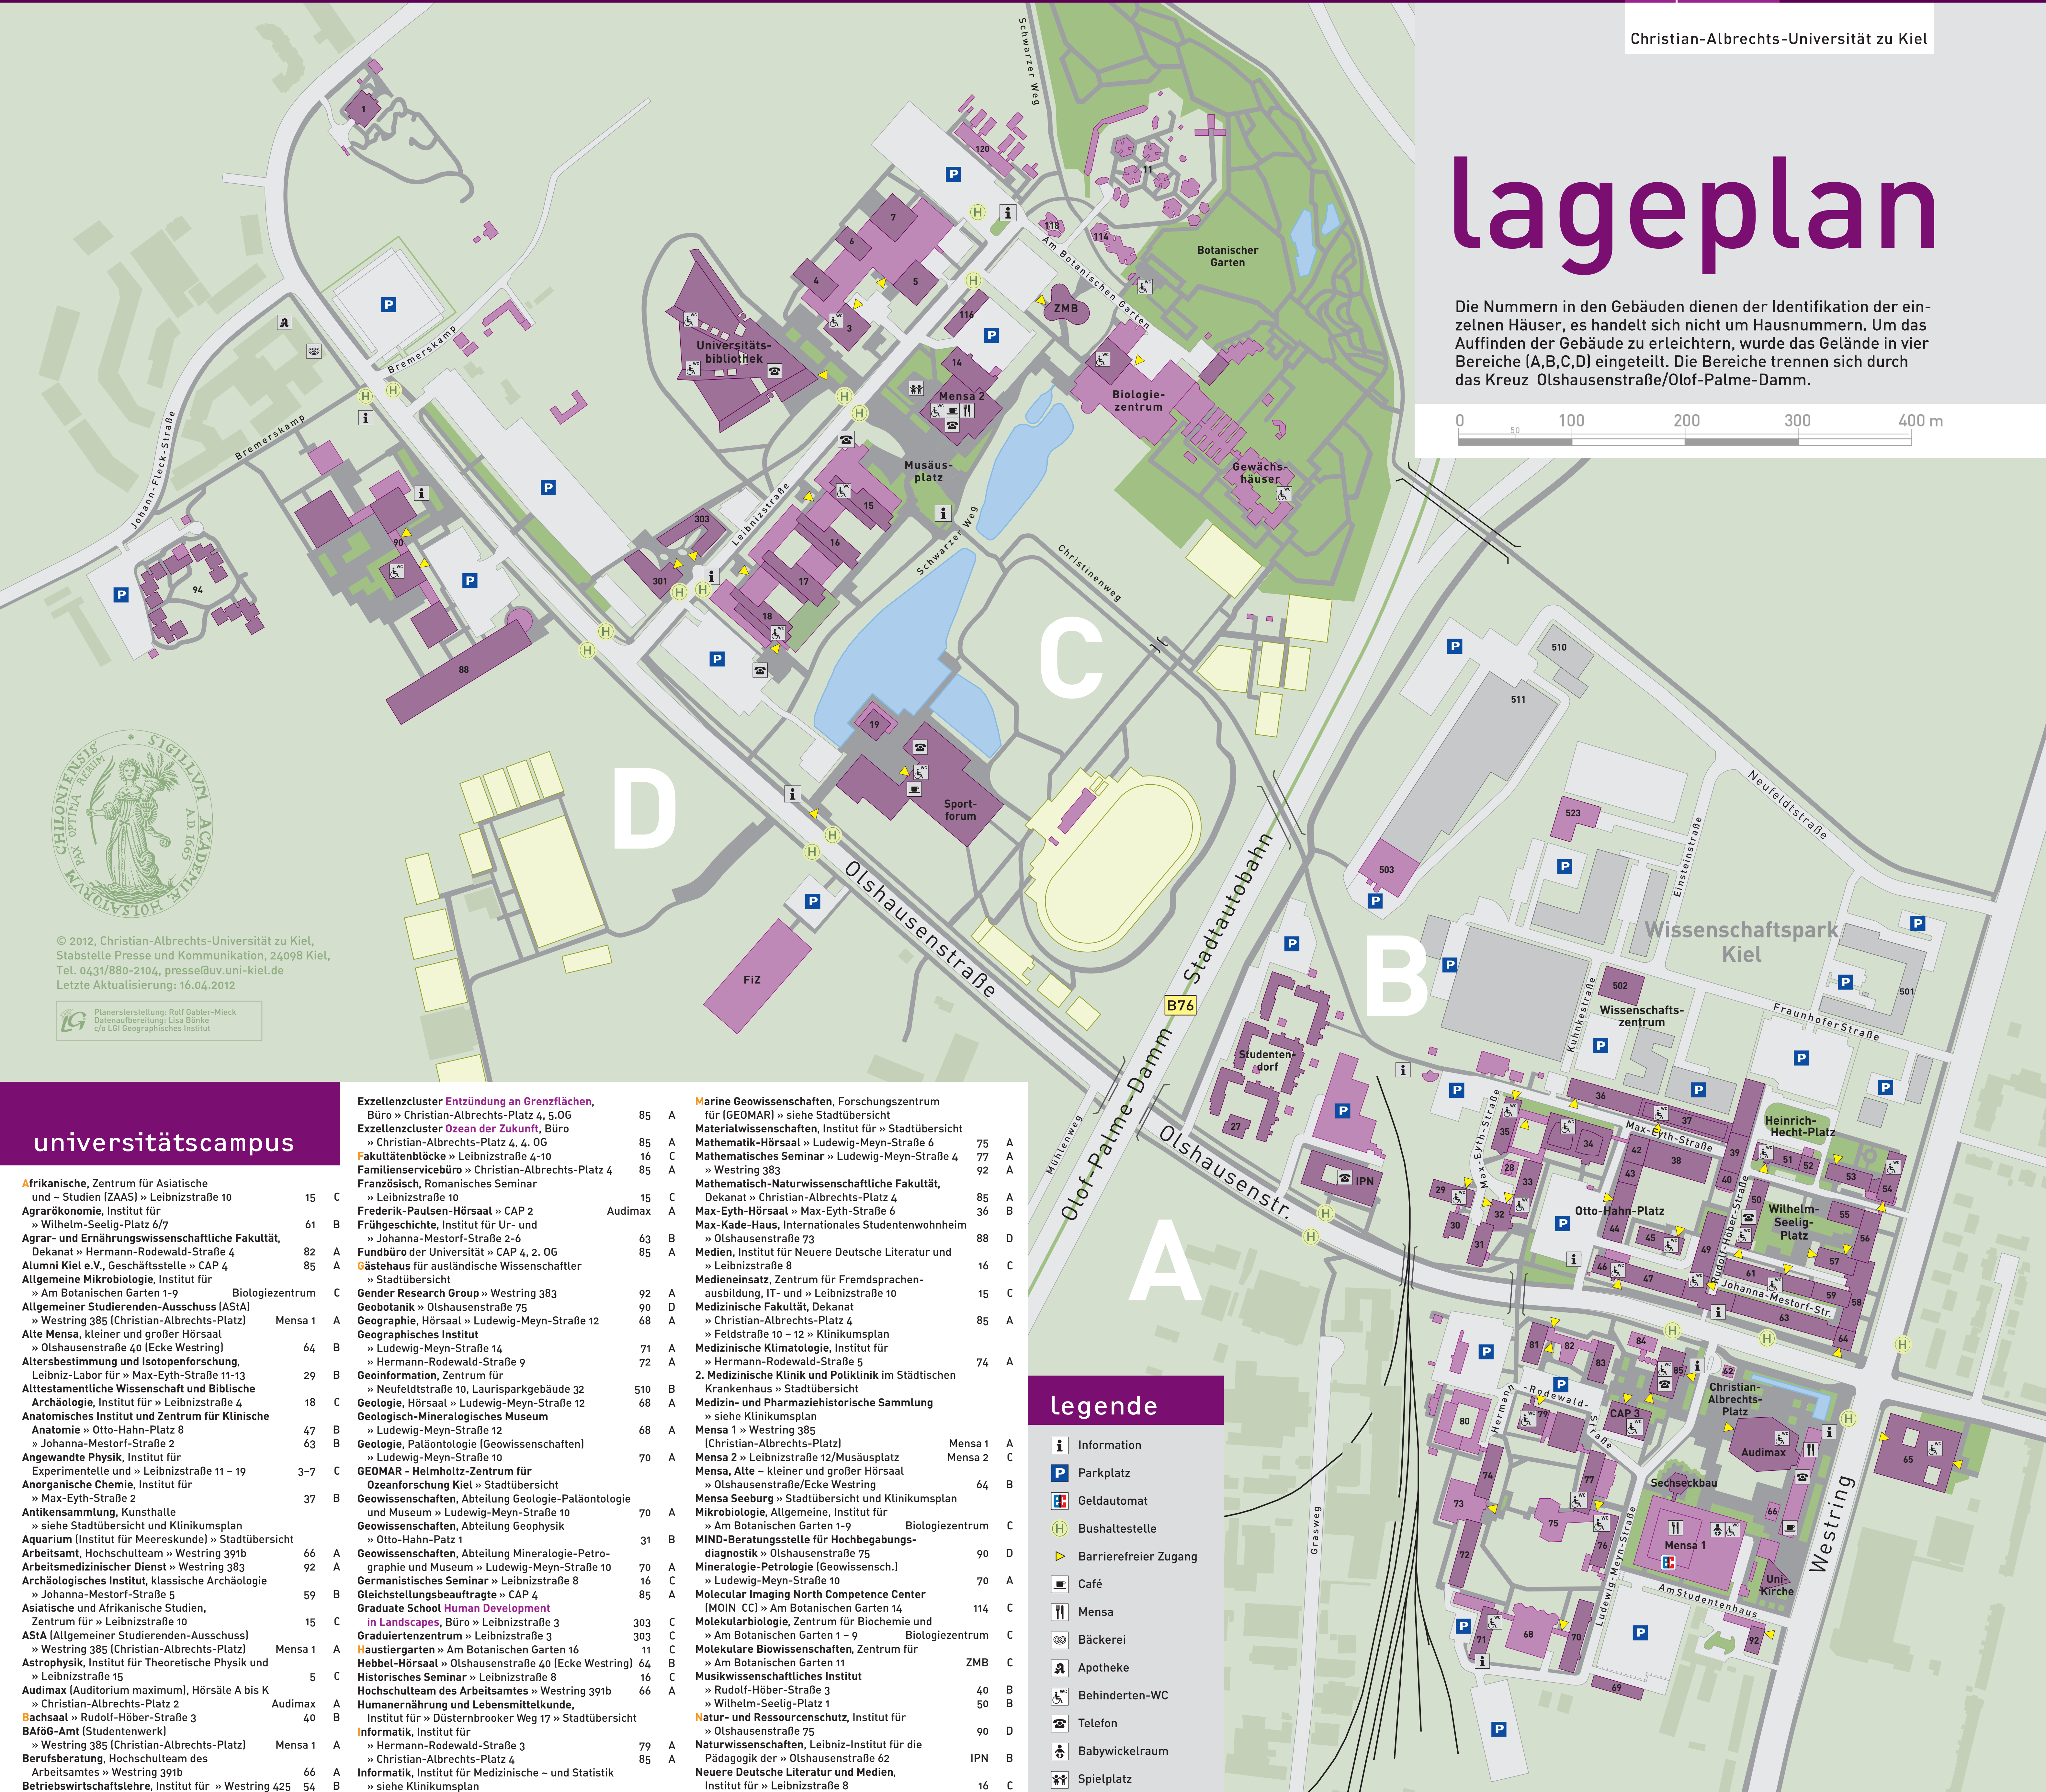

lageplan

Die Nummern in den Gebäuden dienen der Identifikation der einzelnen Häuser, es handelt sich nicht um Hausnummern. Um das Auffinden der Gebäude zu erleichtern, wurde das Gelände in vier Bereiche (A, B, C, D) eingeteilt. Die Bereiche trennen sich durch das Kreuz Olshausenstraße/Olof-Palme-Damm.

universitätscampus